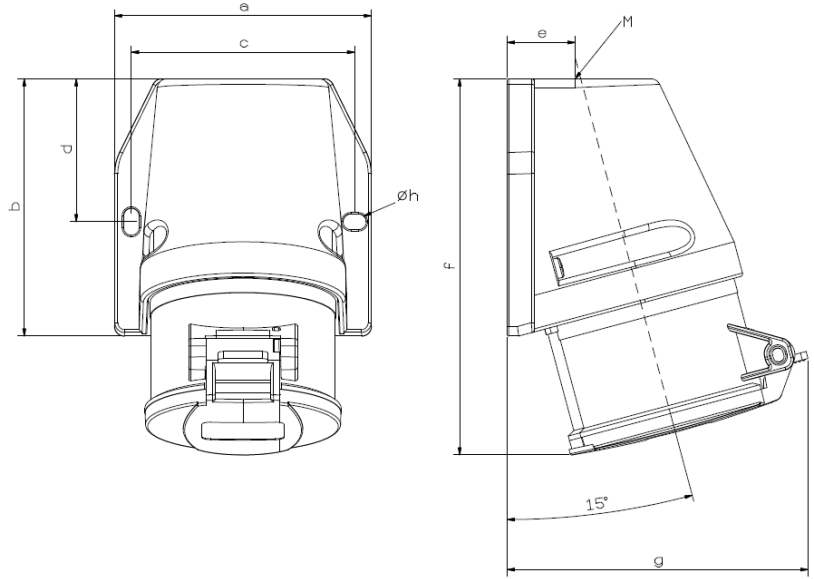

- 3122-307-1600 - CEE - 4x16A / IP 44 - DUVAR PRİZİ
CEE - 4x16A / SURFACE MOUNT SOCKET OUTLET (IP44)

Ambalaj Mik.
Pack Unit

5

Ağırlık
Weight

240

Ölçüler / Dimension			
a	88	f	128
b	88	g	96
c	76	øh	5,3
d	48.5	m	M25X1.5
e	22		
Kablo Çapı / Cond. Dia.(mm ²) (min.)			1.0
Kablı Çapı / Cond. Dia.(mm ²) (mix.)			2.5