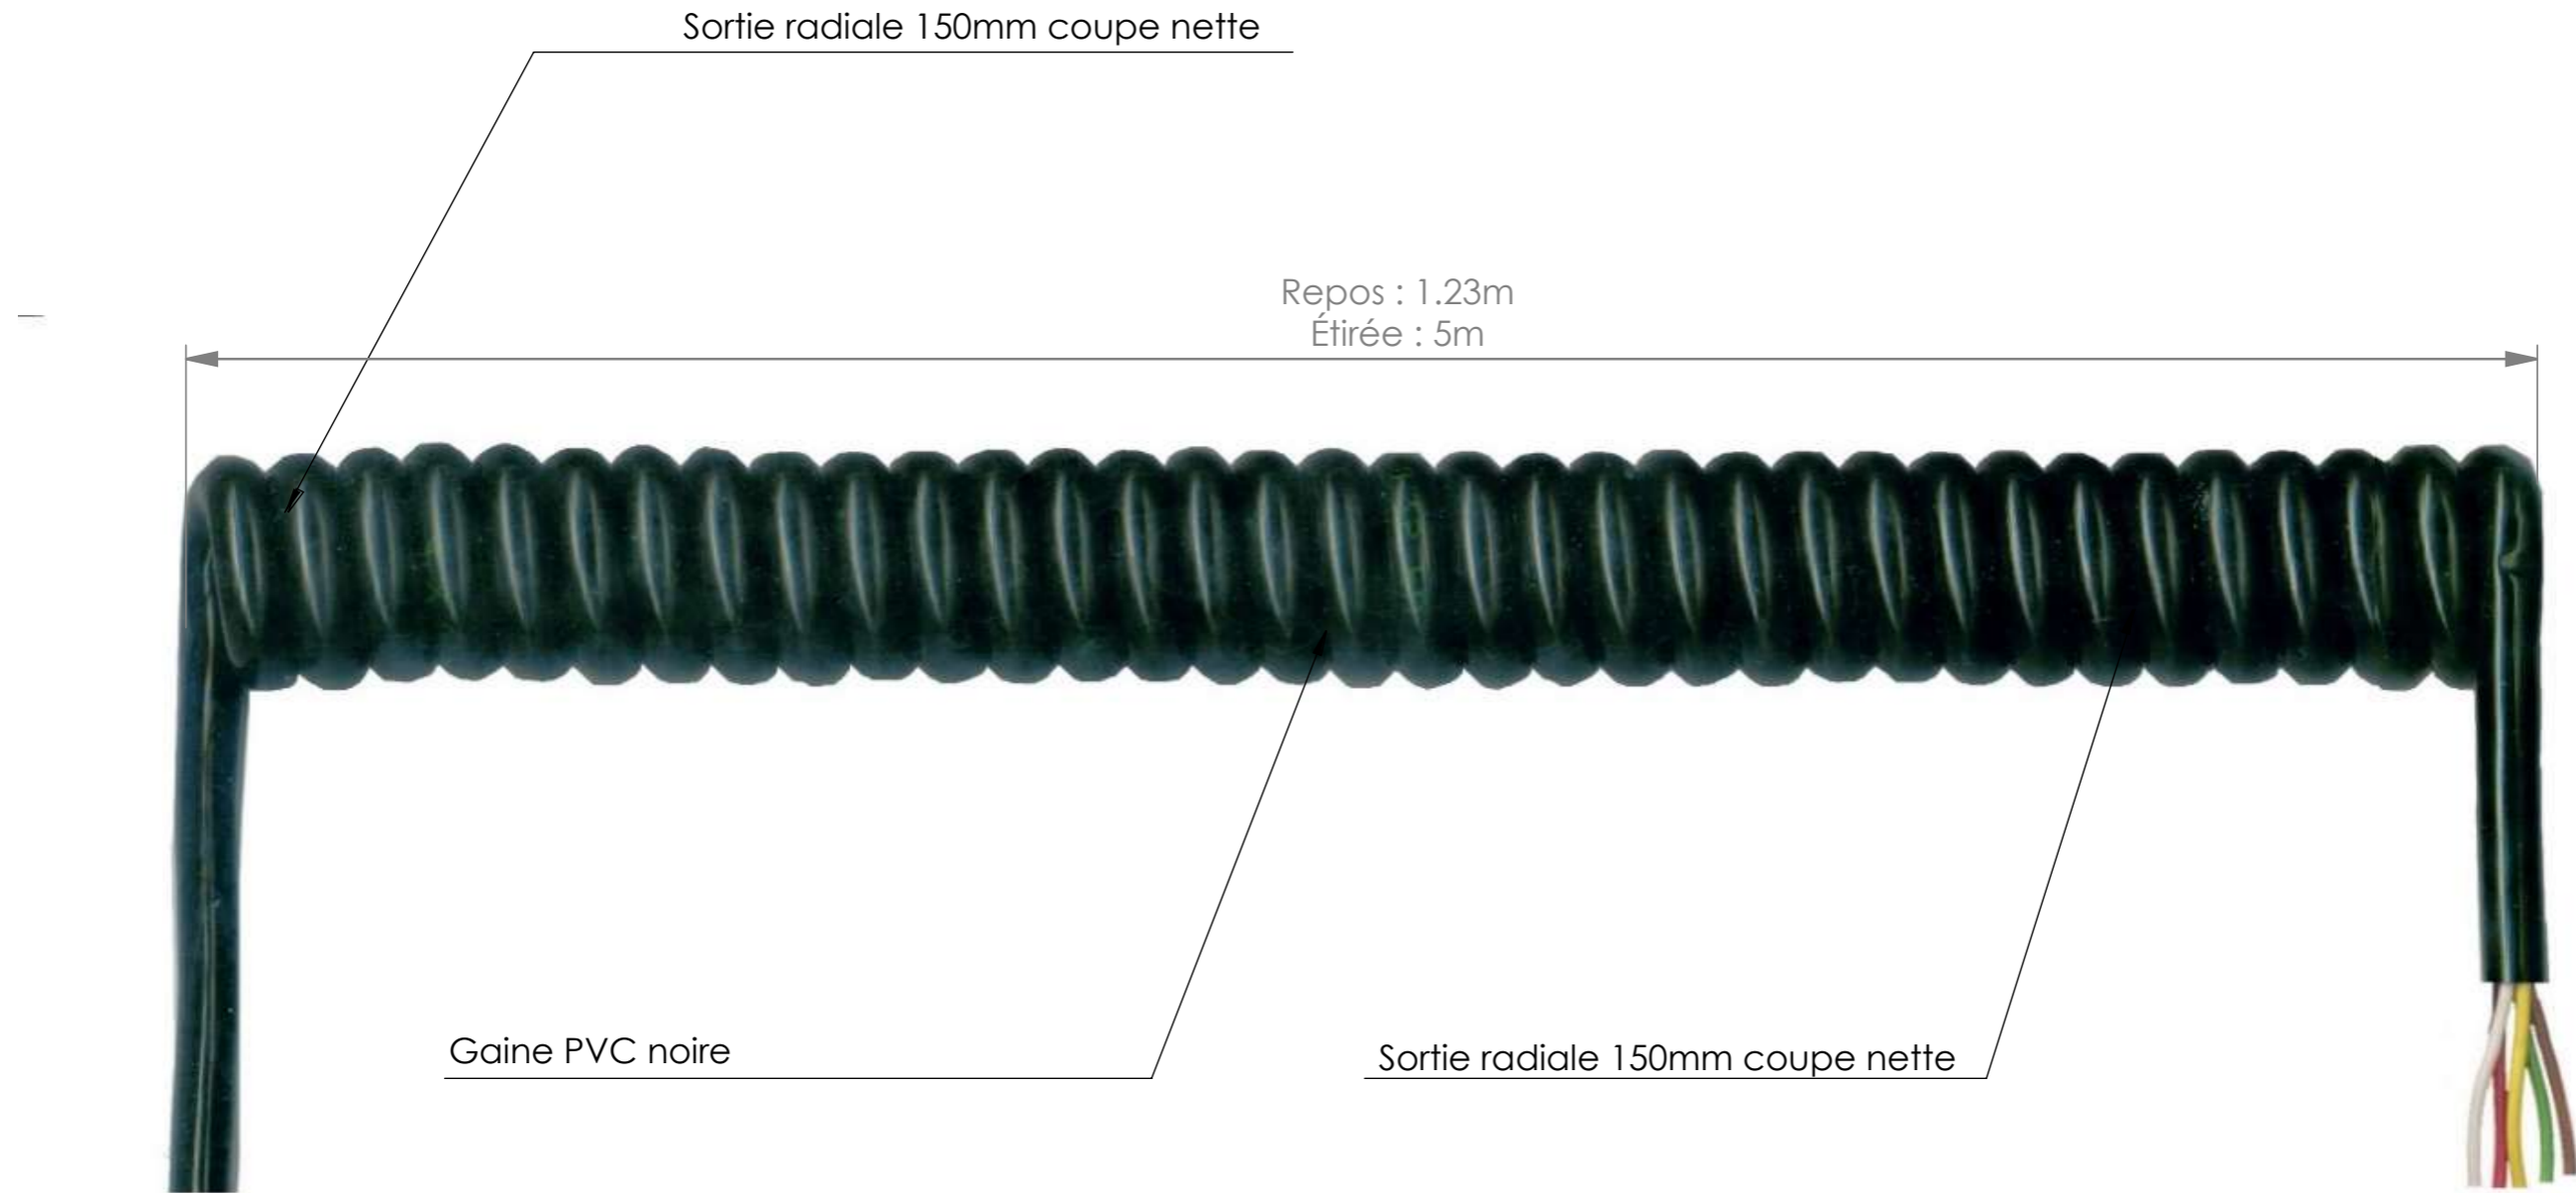

Référence	Description	I max. admissible	Type	Section	Couleur
810315-05	Cordon spiralé PVC 3G1.5 - repos 1.23m - étiré 5m	10A	Gaine PVC	1.5mm <sup>2</sup>	noir

SAUF INDICATION CONTRAIRE: LES COTES SONT EN MILLIMETRES

NOM	SIGNATURE	DATE	TITRE:	
AUTEUR S. YUKSEL	S.Y.	23/03/2022	Cordon spiralé PVC 3G1.5 - repos 1.23m - étiré 5m	
VERIF. U. YUKSEL	U.Y.	23/03/2022		
APPR.				
REVISION			MATERIAU:	No. DE PLAN
			MASSE:	810315-05
				A3
			ECHELLE: 1:2	FEUILLE 1 SUR 1